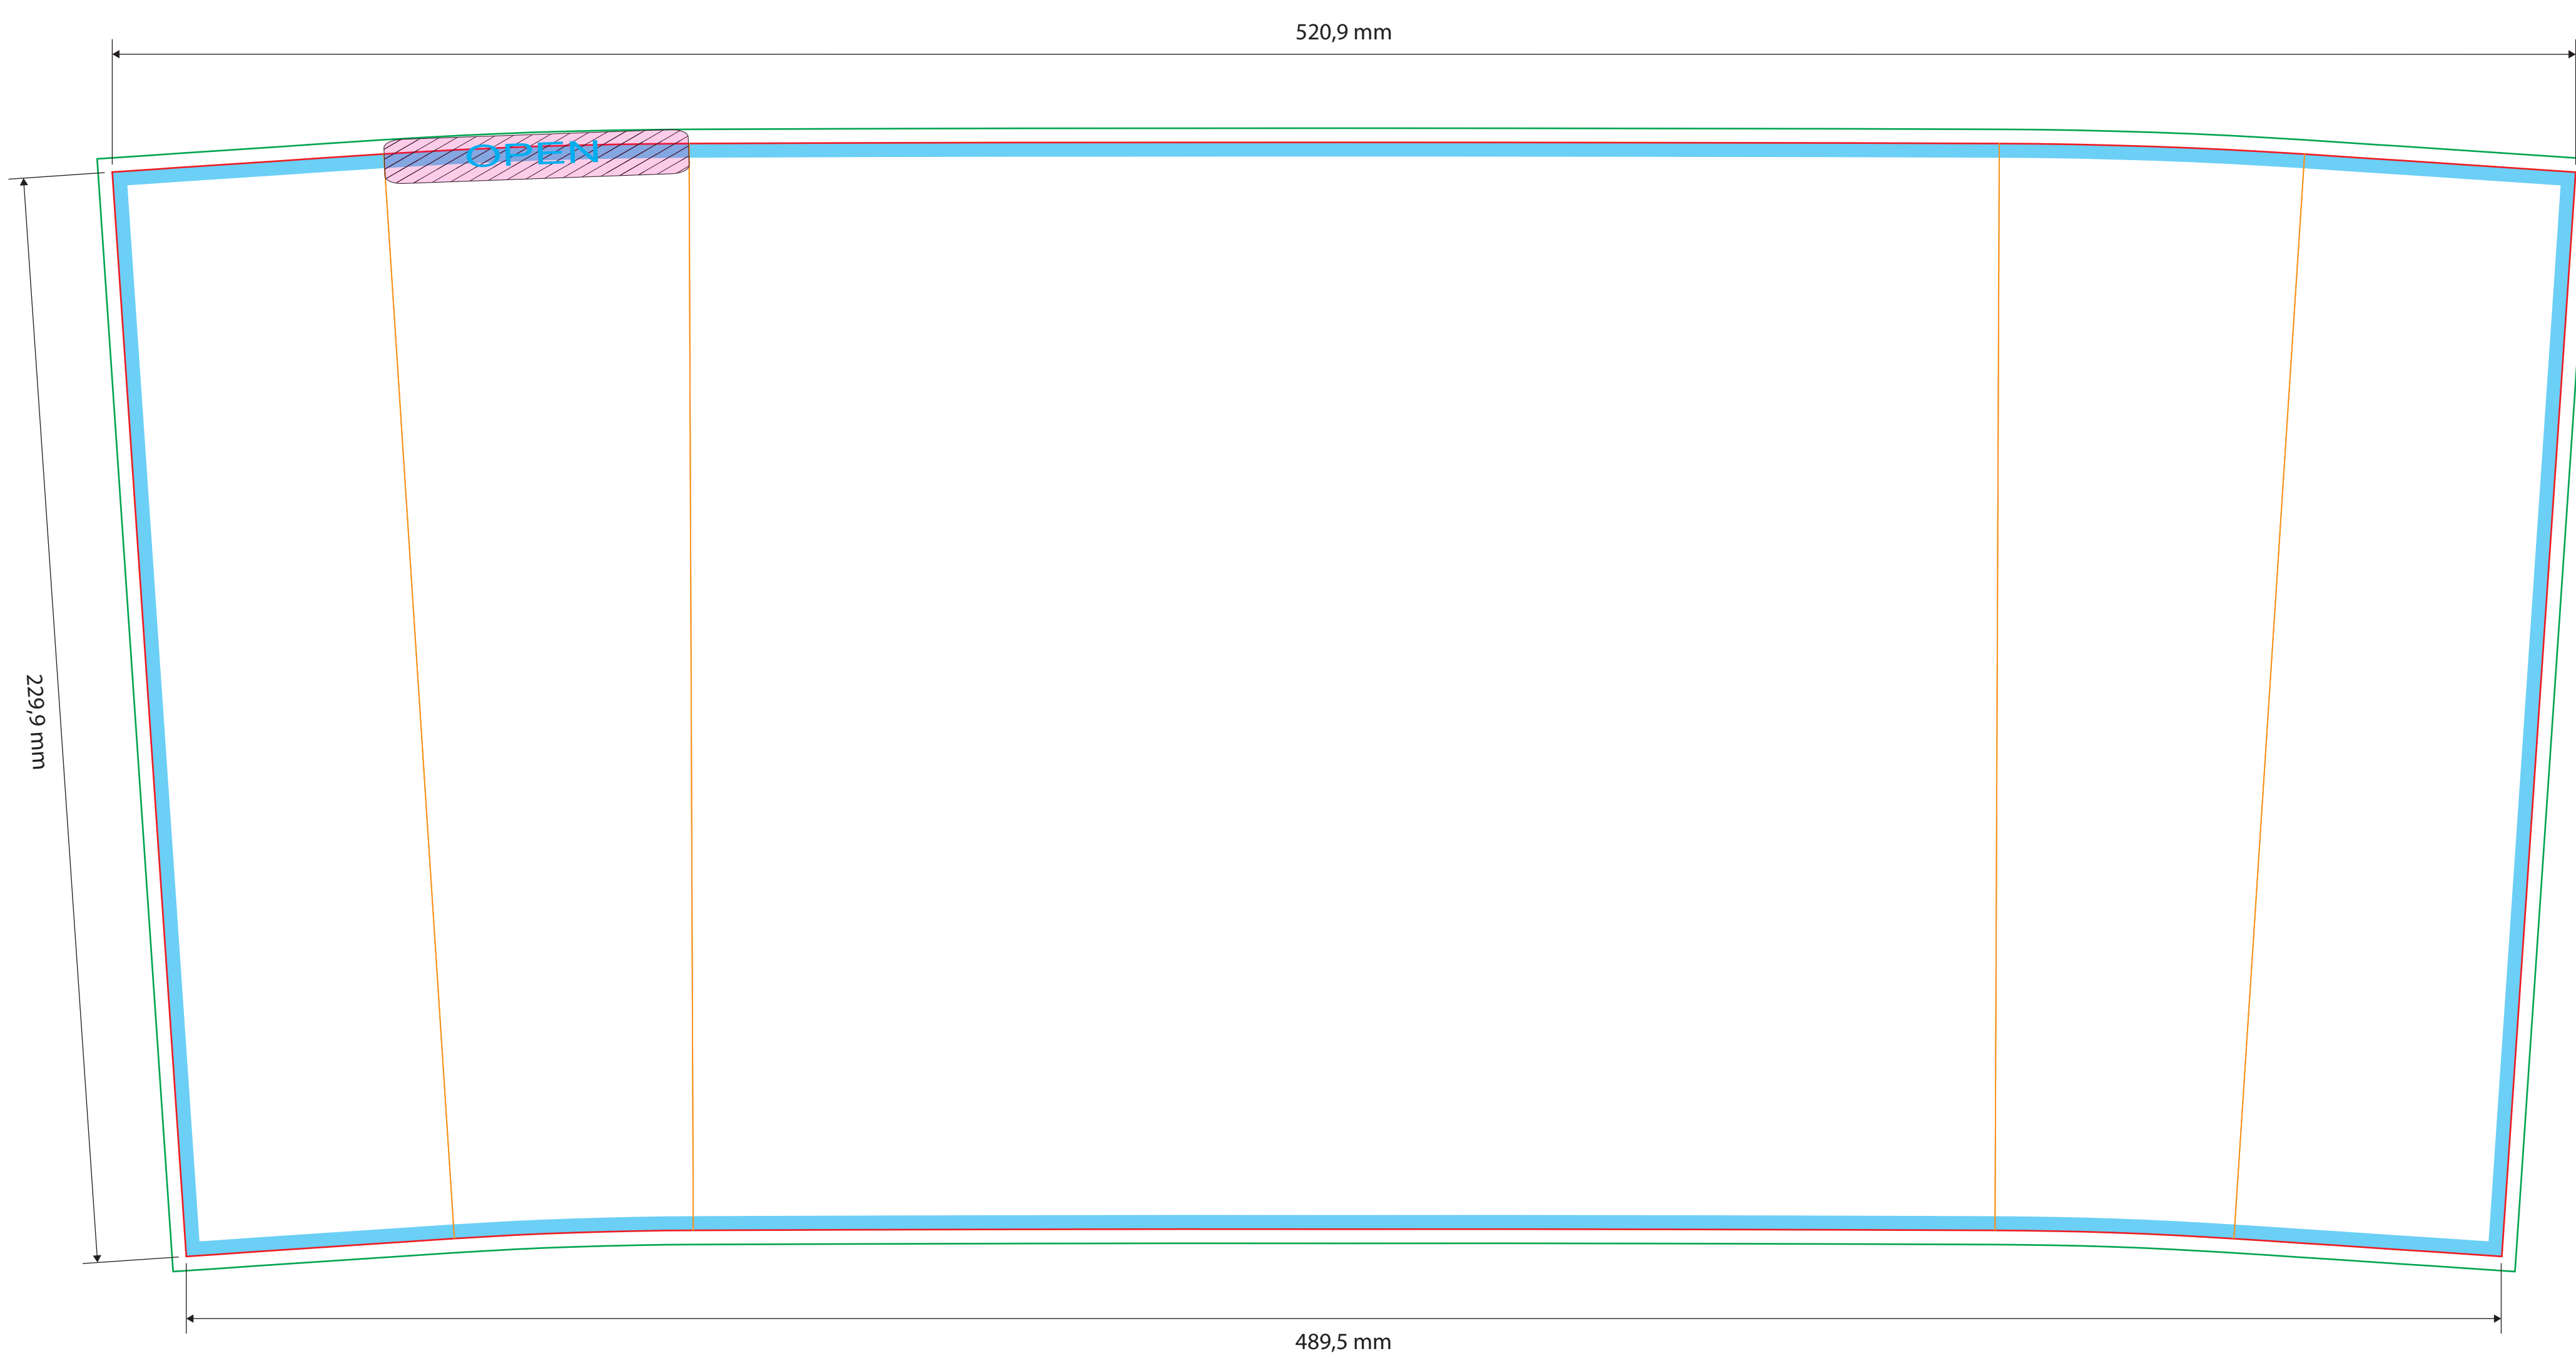

WYRYS PLAST SERVICE PACK - WIADRO W16PRDL - etykieta półkrowa jako cała v2

FRONT

TYŁ

- Wykrojnik - linia cięcia.
- Bezpieczna strefa. Wszystkie teksty i elementy graficzne takie jak logo, kody kreskowe, teksty powinny być odsunięte minimum o 3 mm od krawędzi cięcia.
- Spad - grafika wyciągnięta o 3 mm poza wykrojnik, na ścięcie.