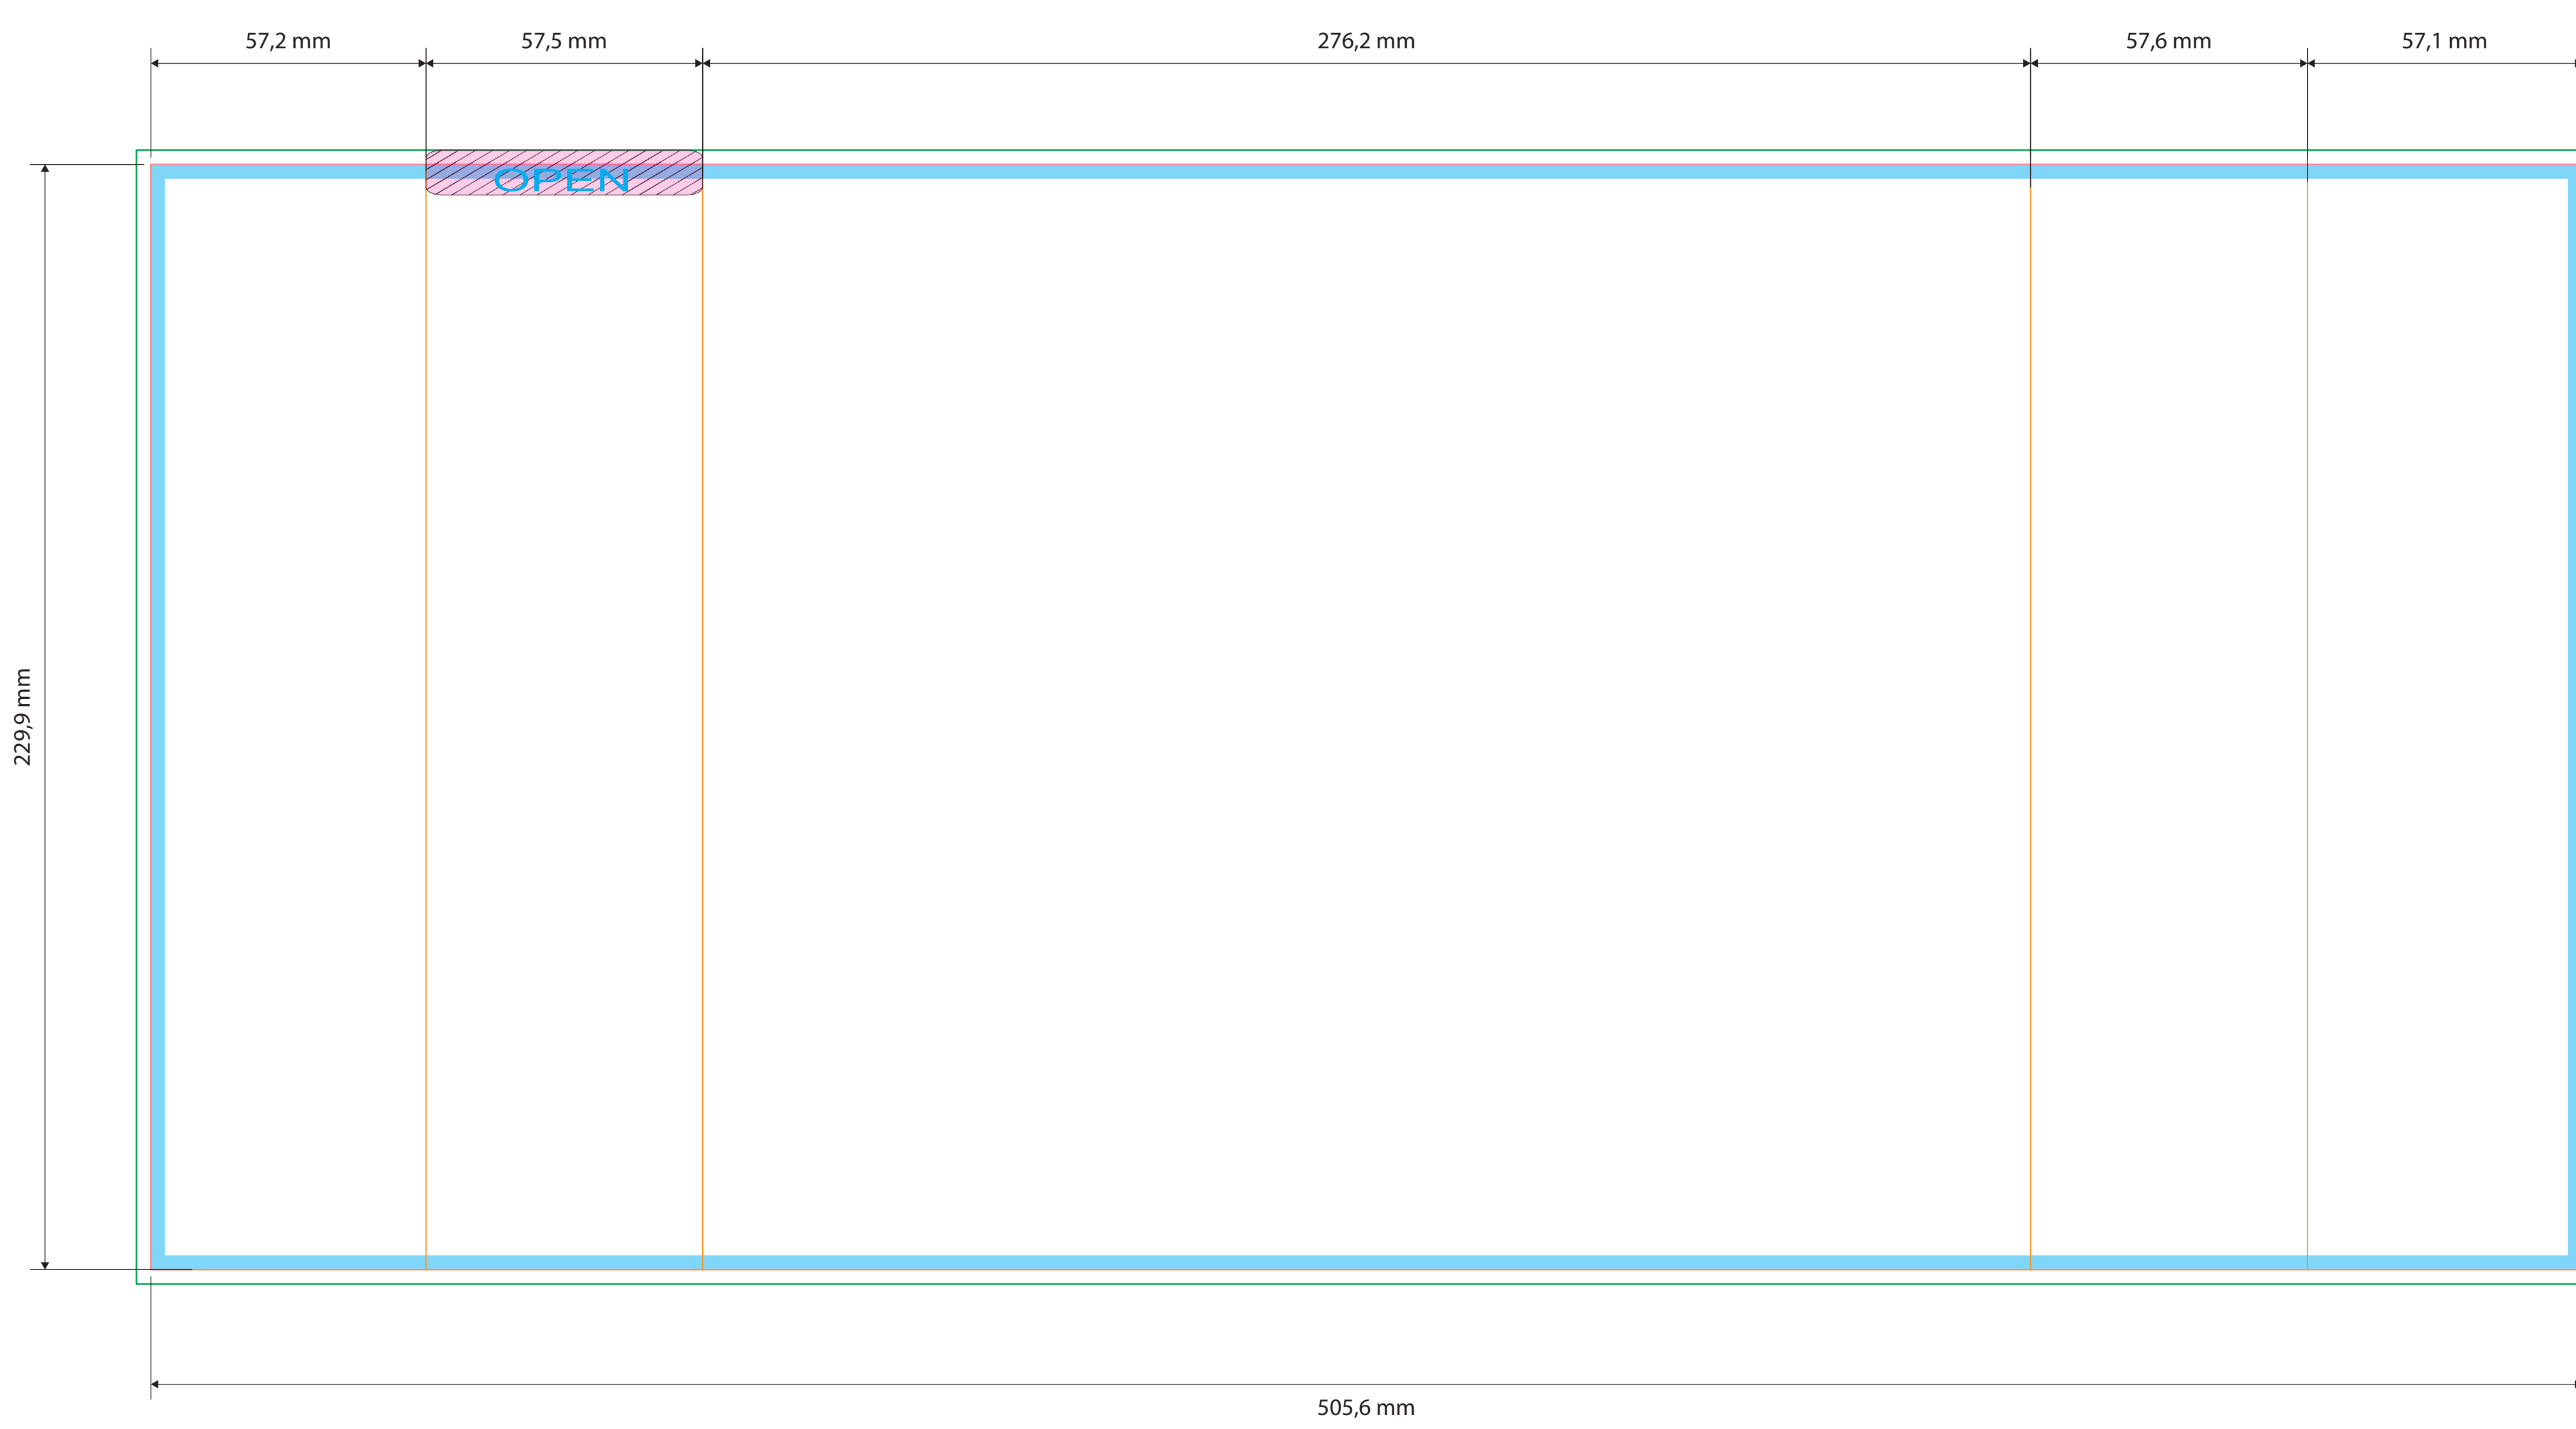

WYRYS PLAST SERVICE PACK - WIADRO W16PRDL - etykieta półkrowa jako cała v2

FRONT

TYŁ

- Wykrojnik - linia cięcia.
- Bezpieczna strefa. Wszystkie teksty i elementy graficzne takie jak logo, kody kreskowe, teksty powinny być odsunięte minimum o 3 mm od krawędzi cięcia.
- Spad - grafika wyciągnięta o 3 mm poza wykrojnik, na ścięcie.